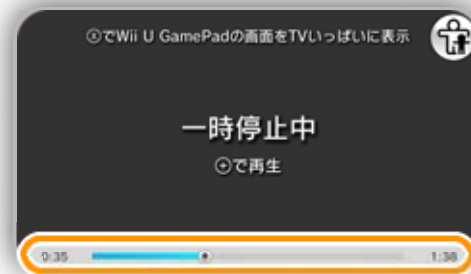

『Wii U Panorama View』とは

テレビとWii U GamePadゲームパッドを使って、映像えいぞうによる擬似的ぎじてきな
体験たいけんができるソフトです。GamePadゲームパッドを両手りょうてに持って動かうご
すと、全方向ぜんほうこうの映像えいぞうを見みることができます。

いちじていし
一時停止

うし
後ろを見る

ズーム

しゅうい
周囲を見る

がめん ひょうじ き か
テレビ画面の表示を切り替える

ゲームパッドむほうこうしょうめん
Wii U GamePadを向けた方向を正面にする

いちじていしちゅう ゲームパッド
一時停止中は、GamePad
の画面下部にバーが表示さ
れます。●を左右にスラ
イドして⊕を押すと、好き
な場面から再生できます。

Wii Uメニューの (保護者による使用制限) で、
「ゲーム以外のソフトの使用」を制限している場合は、
を選ぶと、このソフトを次回起動するときに暗証
番号の入力が必要になるように設定できます。