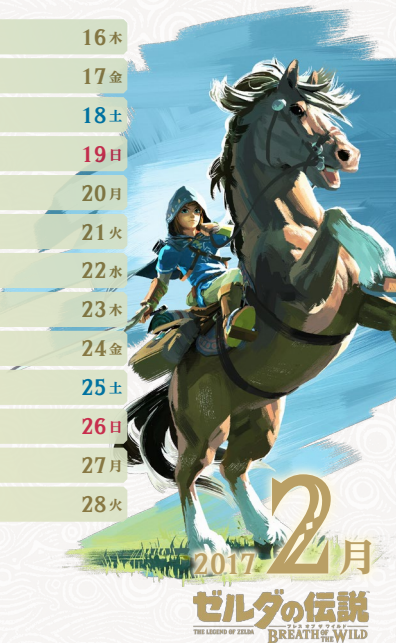

カレンダーに書いてある発売日は、2017年1月18日時点の情報です。
任天堂ホームページの発売カレンダーで、最新情報をお届けしています。

▶ <https://www.nintendo.co.jp/schedule/index.html>

うちがわ

のりしろ

元日	1日	17火
振替休日	2月	18水
3火	ボチと！ヨッシーワールド	19木
4水	ボチと！ヨッシーワールド	20金
5木		21土
6金		22日
7土		23月
8日		24火
成人の日	9月	25水
10火		26木
11水		27金
12木		28土
13金		29日
14土		30月
15日		31火
16月		

2017 1月
ゼルダの伝説
THE LEGENDS OF ZELDA BREATH OF THE WILD

© 2017 Nintendo

1水	16木
2木	17金
3金	18土
4土	19日
5日	20月
6月	21火
7火	22水
8水	23木
9木	24金
10金	25土
11土	26日
12日	27月
13月	28火
14火	
15水	

「さよなら！ハコボーイ！」
「ハコボーイ！ハコつめBOX」
「キュービー」発売日